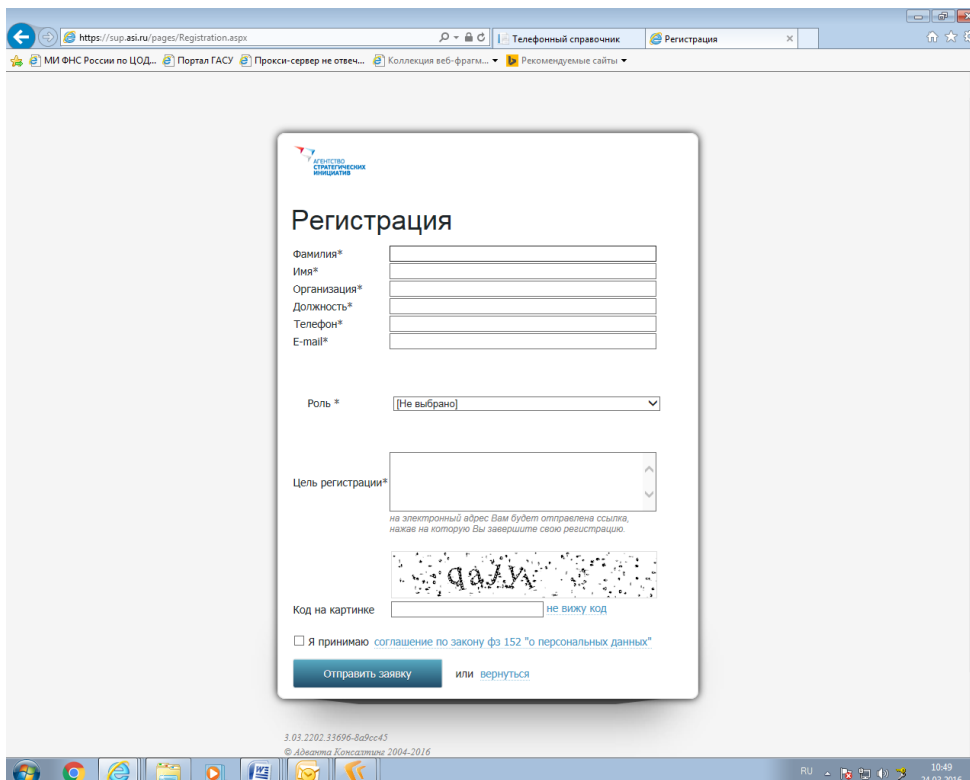

Система Диалог <https://sup.asi.ru/>

1. Перейти по указанной ссылке <https://sup.asi.ru/>

2. Заполнить регистрационные данные. В графе «роль» выбрать МСУ, цель регистрации – внедрение лучших муниципальных практик...

3. В разделе «Атлас муниципальных практик» будут созданы вкладки по муниципальным образованиям. Сейчас можно зайти и посмотреть как размещены документы по пилотному муниципалитету – г.Череповец.

4. Ответственным за размещение информации необходимо своевременно выкладывать документы по внедрению лучших практик. По каждой выбранной к внедрению практике в Диалоге можно подгружать документы.